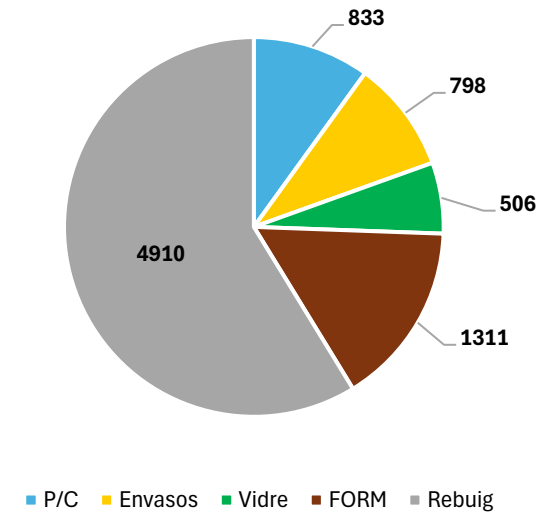

Més de 300 municipis fins al 2024 han implantat, totalment o parcial, un sistema de recollida selectiva porta a porta, amb la previsió que en els propers anys es vagi incrementant el nombre d'implantacions.

COMPARATIVA GENERACIÓ DE RESIDUS ENTRE L'ANY 2021 I 2023

RESIDUS GENERATS PER FRACCIONS L'ANY 2021 (en tones)

RESIDUS GENERATS PER FRACCIONS L'ANY 2023 (en tones)

COMPARATIVA GENERACIÓ DE LA FRACCIÓ REBUIG ENTRE EL 2021 I 2023