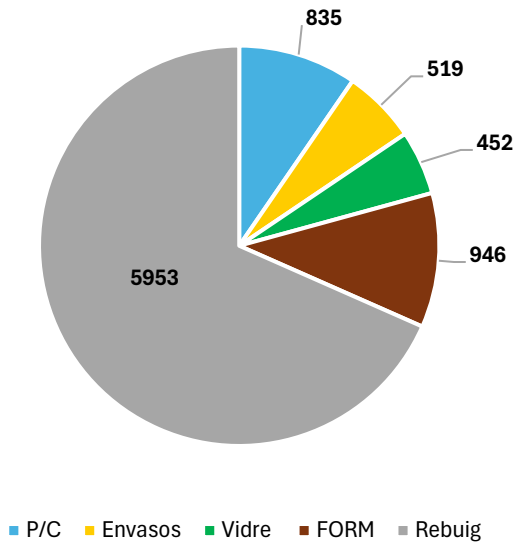

COMPARATIVA GENERACIÓ DE RESIDUS ENTRE L'ANY 2021 I 2023

RESIDUS GENERATS PER FRACCIONS L'ANY 2021 (en tones)