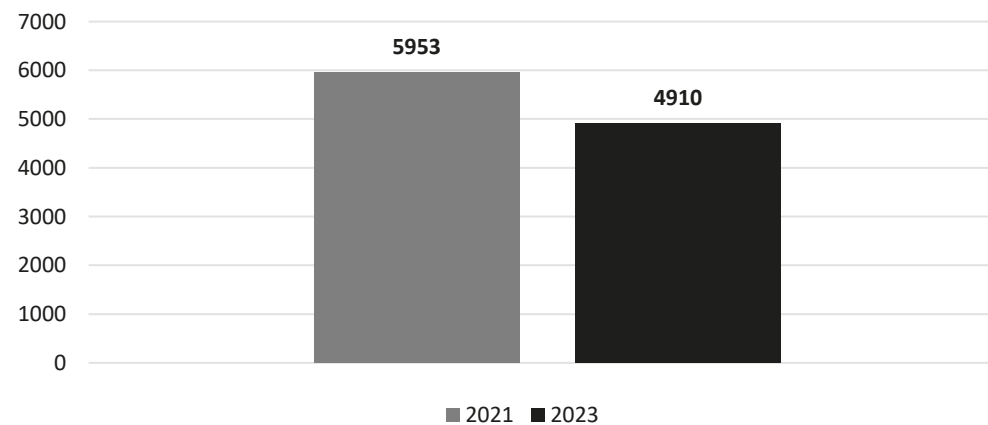

Més de 300 municipis fins al 2024 han implantat, totalment o parcial, un sistema de recollida selectiva porta a porta, amb la previsió que en els propers anys es vagi incrementant el nombre d'implantacions.

COMPARATIVA GENERACIÓ DE RESIDUS ENTRE L'ANY 2021 I 2023

RESIDUS GENERATS PER FRACCIONS L'ANY 2021 (en tones)

RESIDUS GENERATS PER FRACCIONS L'ANY 2023 (en tones)

COMPARATIVA GENERACIÓ DE LA FRACCIÓ REBUIG ENTRE EL 2021 I 2023