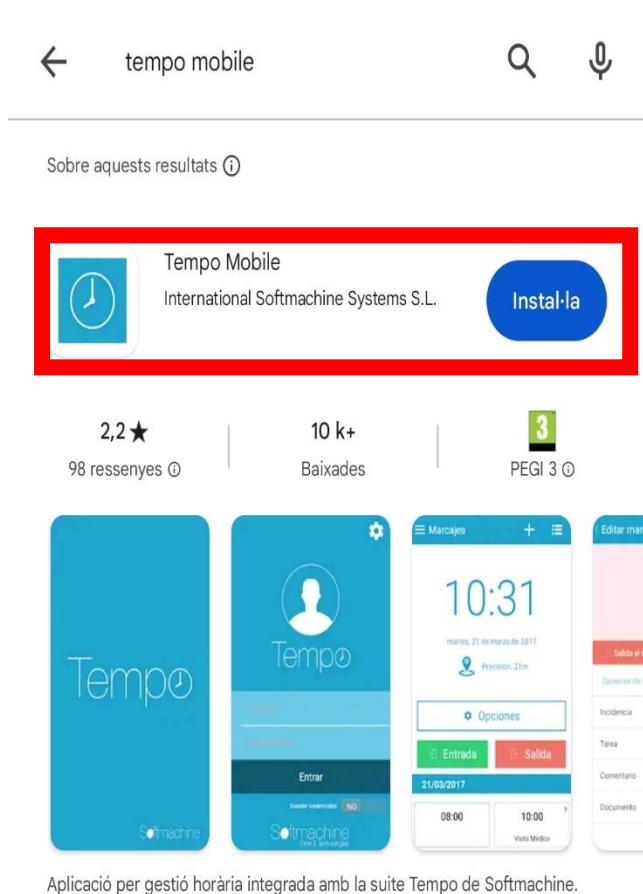

INSTAL·LACIÓ APLICACIÓ MÒBIL (Android) – Tempo Mobile

La trobarem a la botiga d'aplicacions d'Android amb el nom “Tempo Mobile” de “International Softmachine Systems S.L.”

Per configurar-la per primer cop anirem a l'engranatge i hi especificarem el servidor, que serà <https://tempo.banyoles.cat/TempoMobile>

Un cop desat veurem que el camp “Versió Servidor” que inicialment estava en blanc ens mostrarà la versió del servidor de Tempo Mobile que hem configurat. Això ens indica que la comunicació és correcta.