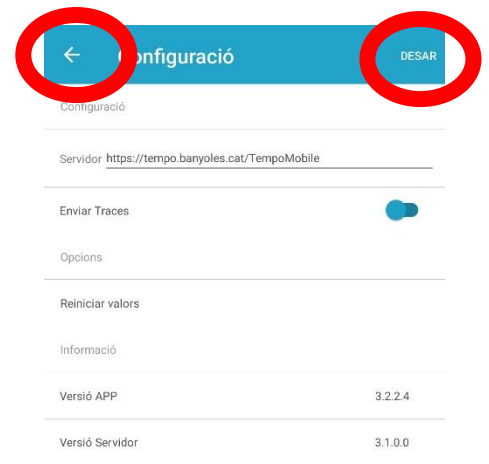

INSTAL·LACIÓ APLICACIÓ MÒBIL (Android) – Tempo Mobile

La trobarem a la botiga d'aplicacions d'Android amb el nom “Tempo Mobile” de “International Softmachine Systems S.L.”

Per configurar-la per primer cop anirem a l'engranatge i hi especificarem el servidor, que serà <https://tempo.banyoles.cat/TempoMobile>

Un cop desat veurem que el camp “Versió Servidor” que inicialment estava en blanc ens mostrarà la versió del servidor de Tempo Mobile que hem configurat. Això ens indica que la comunicació és correcta.