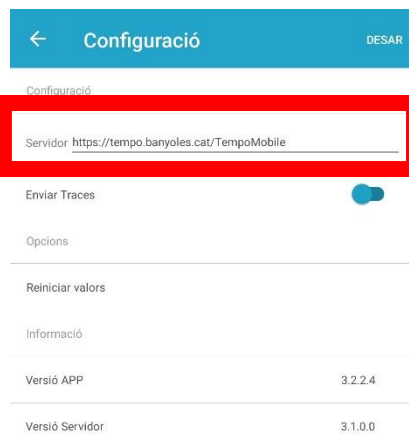

INSTAL·LACIÓ APLICACIÓ MÒBIL (Android) – Tempo Mobile

La trobarem a la botiga d'aplicacions d'Android amb el nom “Tempo Mobile” de “International Softmachine Systems S.L.”

Per configurar-la per primer cop anirem a l'engranatge i hi especificarem el servidor, que serà <https://tempo.banyoles.cat/TempoMobile>

Un cop desat veurem que el camp “Versió Servidor” que inicialment estava en blanc ens mostrarà la versió del servidor de Tempo Mobile que hem configurat. Això ens indica que la comunicació és correcta.