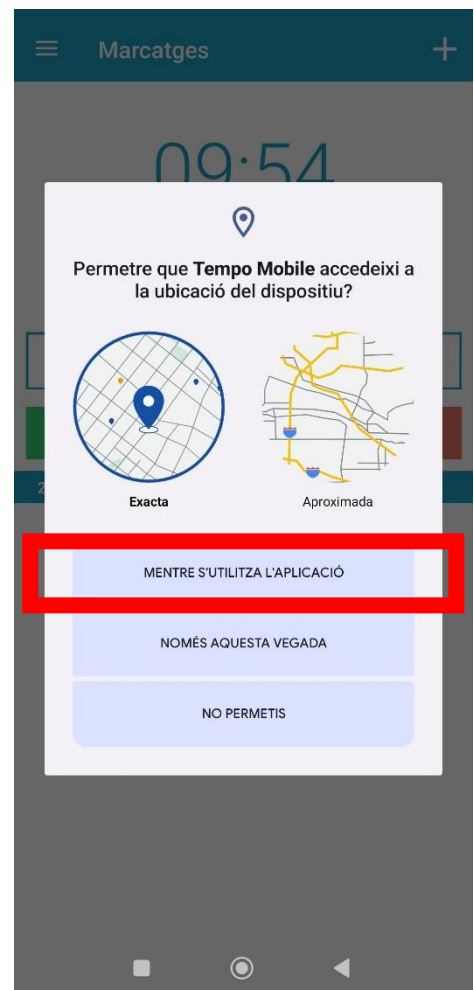

INSTAL·LACIÓ APLICACIÓ MÒBIL (Android) – Tempo Mobile

La trobarem a la botiga d'aplicacions d'Android amb el nom “Tempo Mobile” de “International Softmachine Systems S.L.”

Per configurar-la per primer cop anirem a l'engranatge i hi especificarem el servidor, que serà <https://tempo.banyoles.cat/TempoMobile>

Un cop desat veurem que el camp “Versió Servidor” que inicialment estava en blanc ens mostrarà la versió del servidor de Tempo Mobile que hem configurat. Això ens indica que la comunicació és correcta.